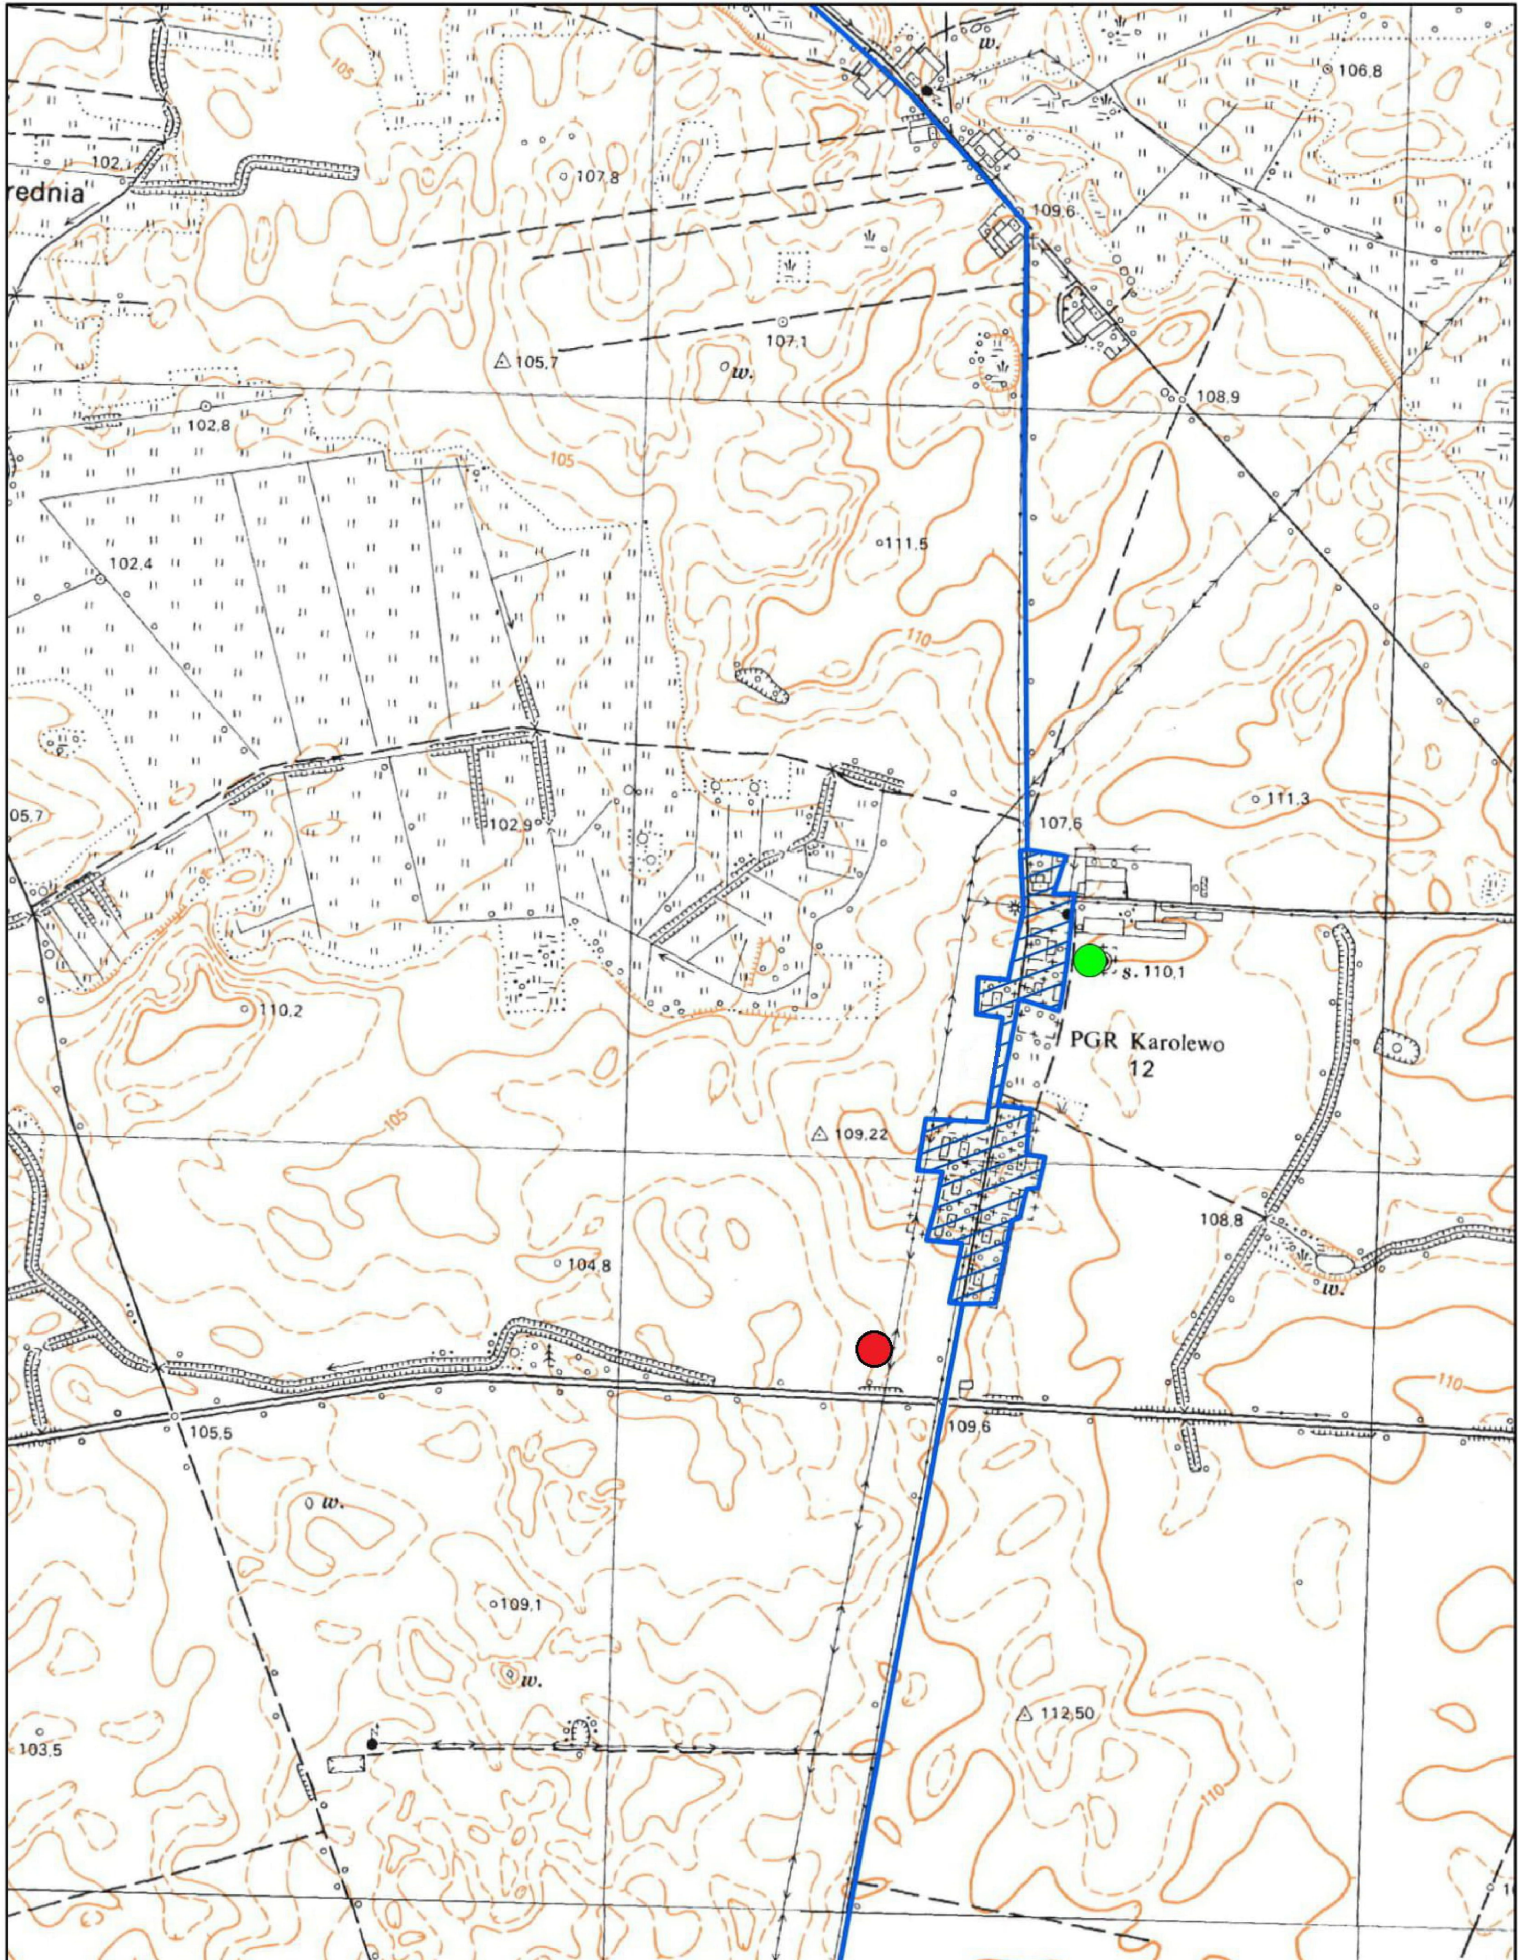

Obszar i granice aglomeracji Kleszczyna

1:10 000

— granica gminy

Arkusz 8

0 0,125 0,25 0,5 km

obszar i granice aglomeracji

● ujęcie wody

● oczyszczalnia ścieków