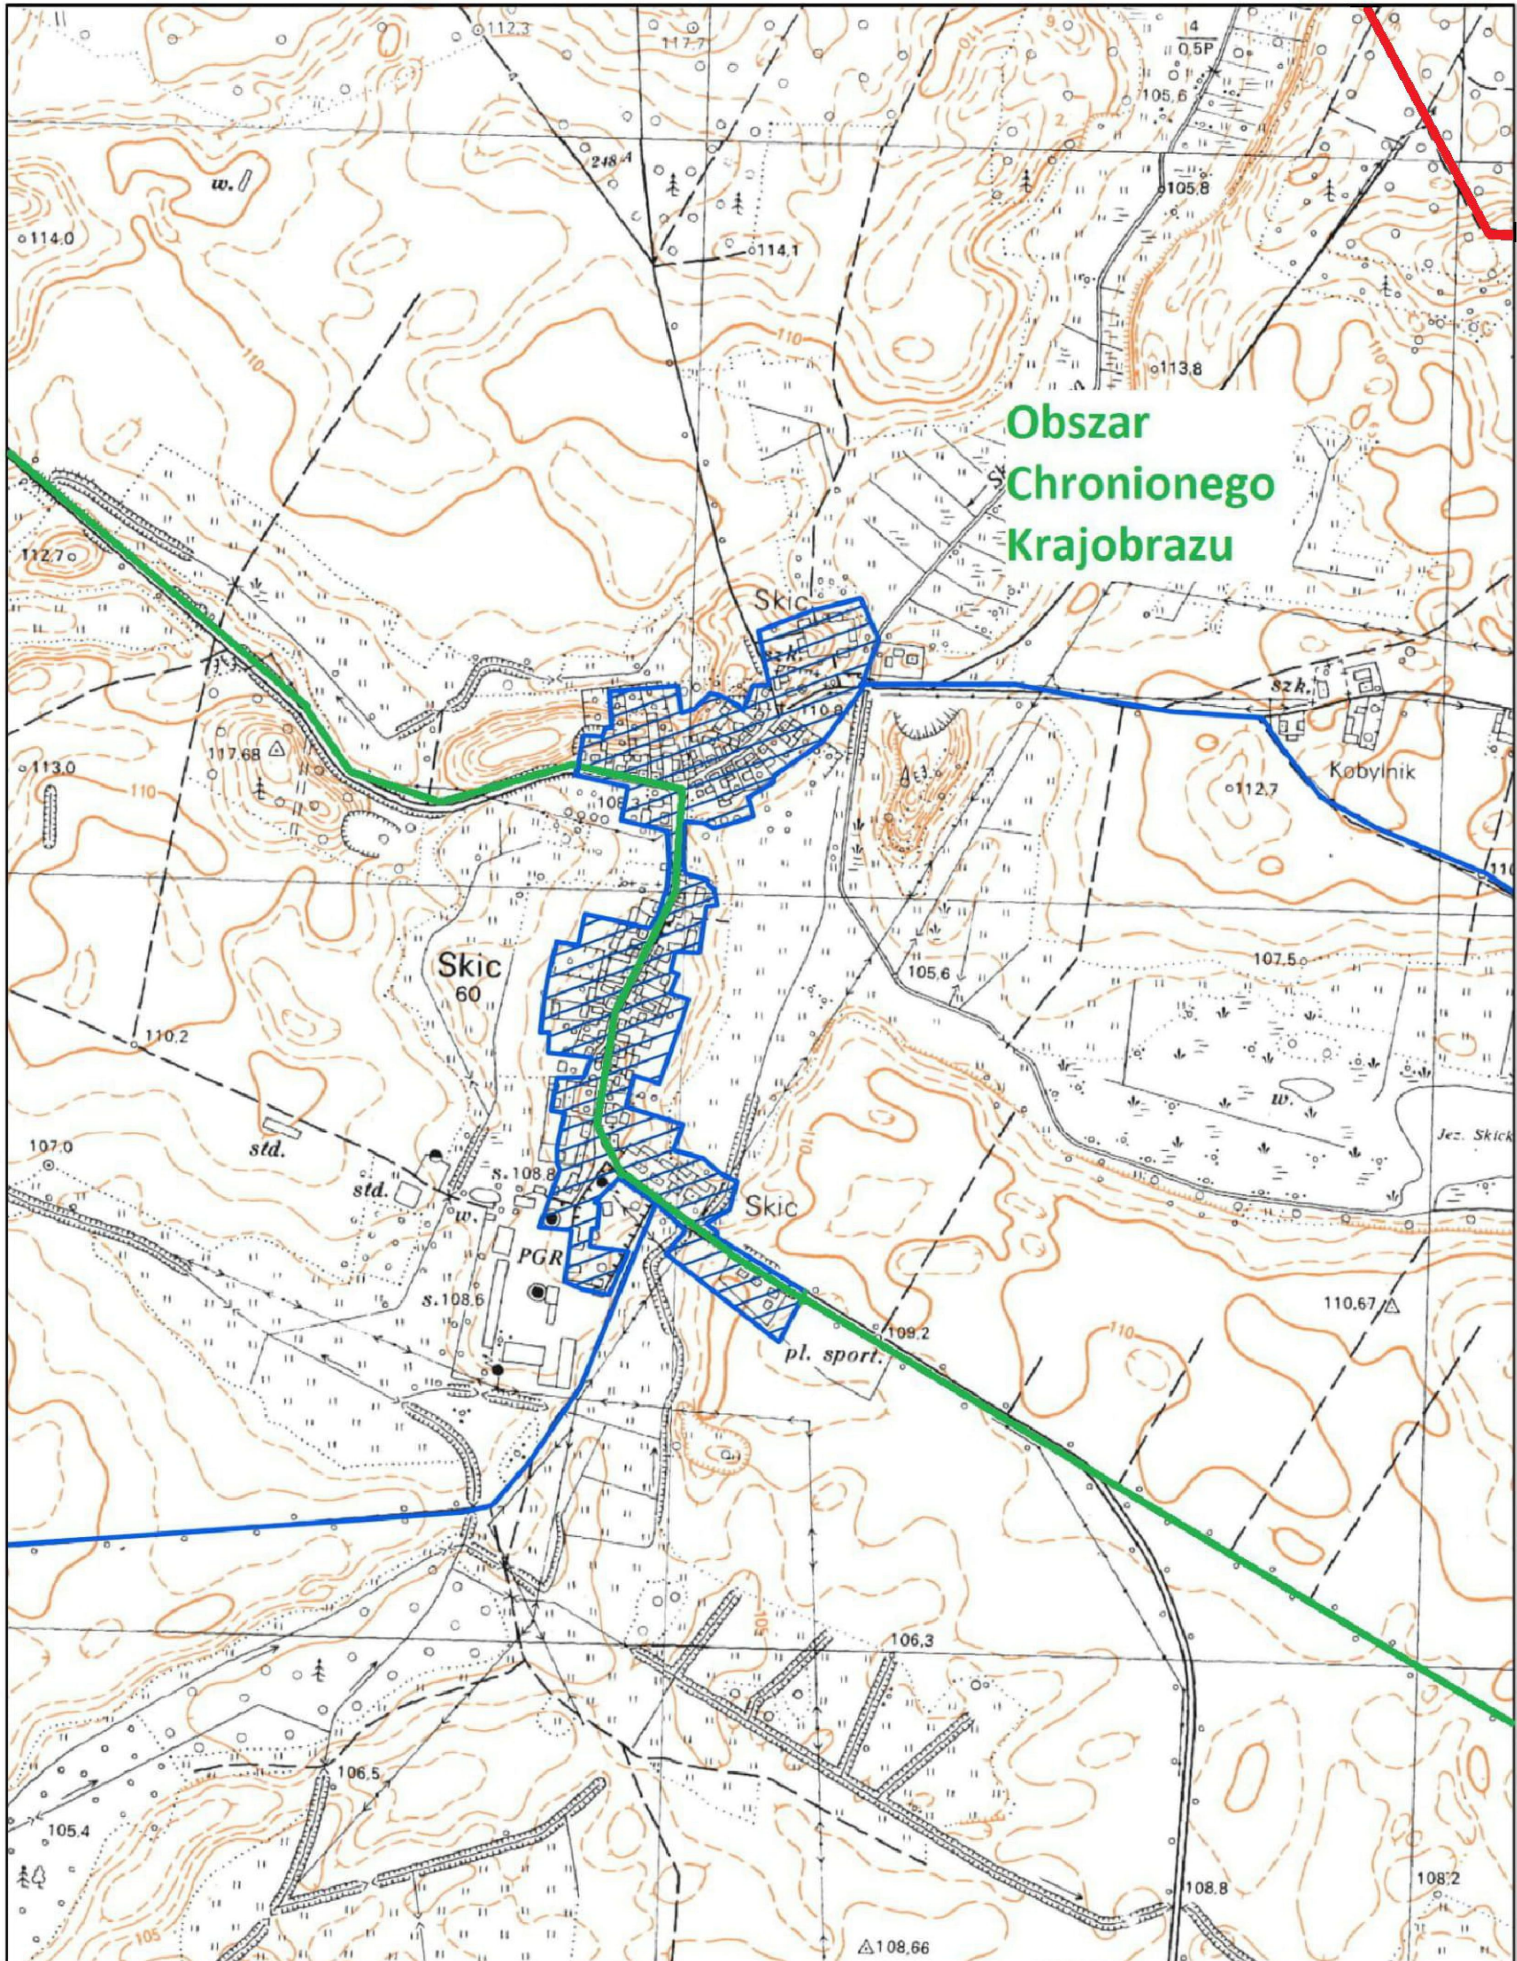

granica
OCHK

granica
gminy

Arkusz 4

0 0,125 0,25

0,5 km

obszar i granice aglomeracji

ujęcie wody

oczyszczalnia ścieków