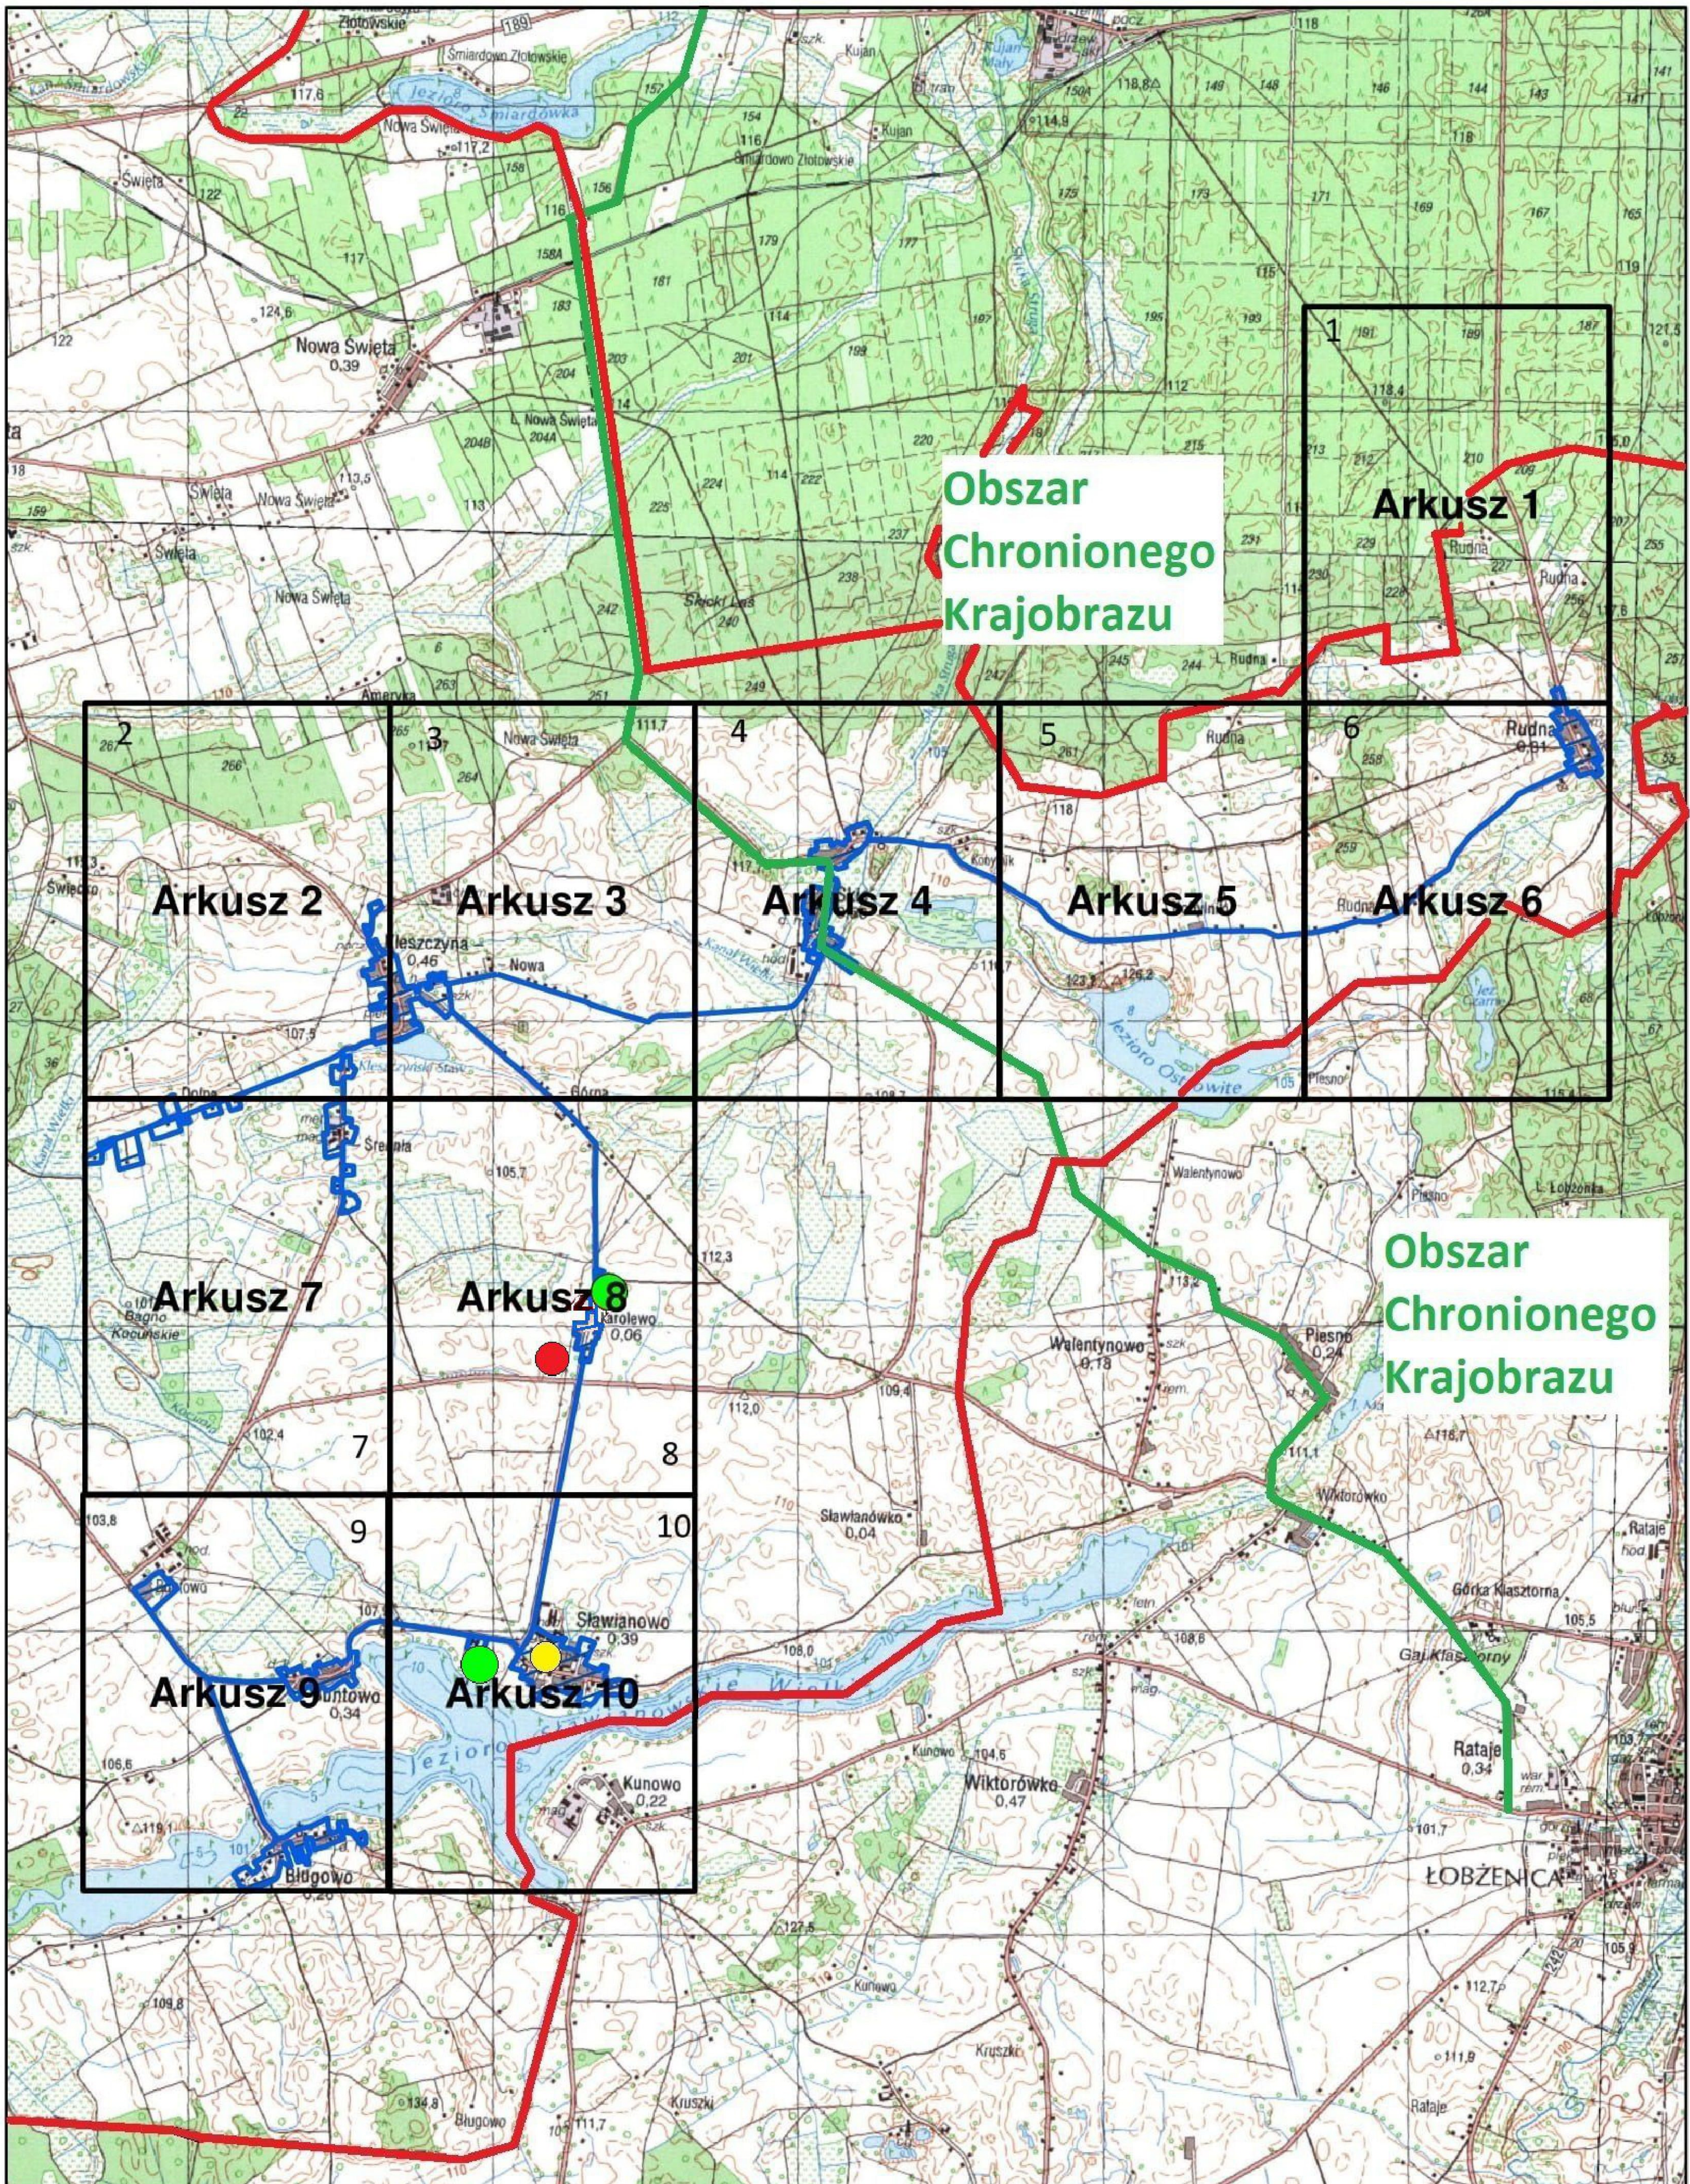

Obszar i granice aglomeracji Kleszczyna

Załącznik nr 2
do Uchwały nr XXVII.204.2020
Rady Gminy Złotów
z dnia 21 grudnia 2020 r.

0 0,5 1 2 km

Podział na arkusze

obszar i granice aglomeracji

ujęcie wody

oczyszczalnia ścieków

granica gminy

granica OCHK

pomniki przyrody

Obszar i granice aglomeracji Kleszczyna

1:10 000

— granica gminy

Arkusz 1

0 0,125 0,25 0,5 km

obszar i granice aglomeracji

● ujęcie wody

● oczyszczalnia ścieków

Cały arkusz w Obszarze Chronionego Krajobrazu

Obszar i granice aglomeracji Kleszczyna

1:10 000

— granica gminy

Arkusz 2

0 0,125 0,25 0,5 km

obszar i granice aglomeracji

ujęcie wody

oczyszczalnia ścieków

Obszar i granice aglomeracji Kleszczyna

1:10 000

granica
OCHK

granica
gminy