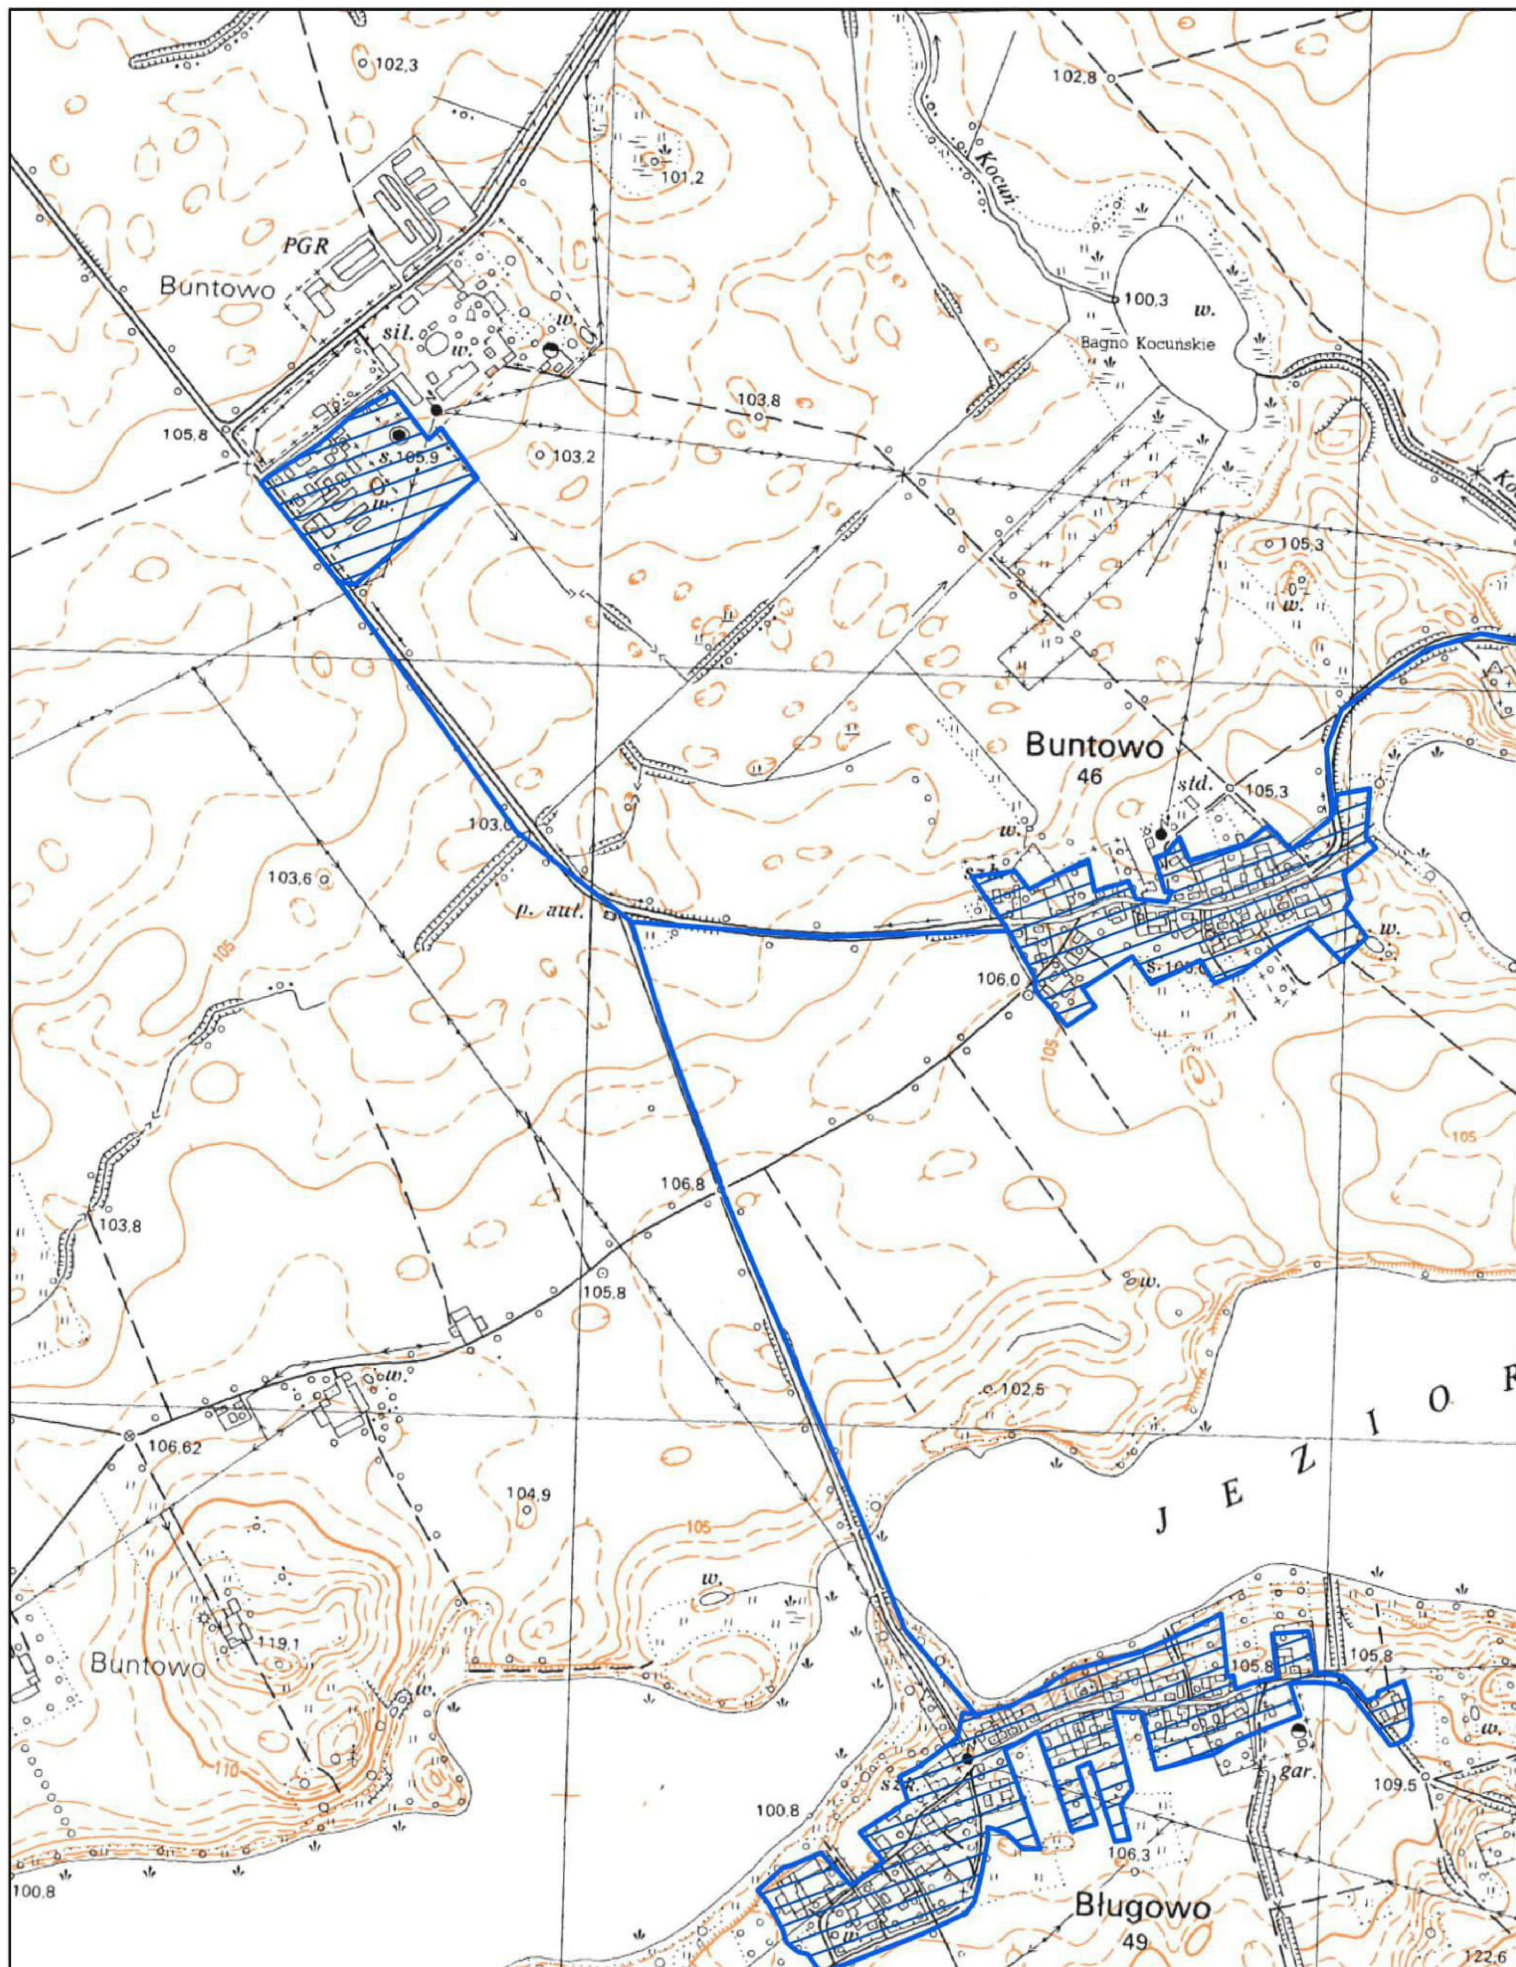

Obszar i granice aglomeracji Kleszczyna

1:10 000

— granica gminy

Arkusz 9

0 0,125 0,25 0,5 km

obszar i granice aglomeracji

ujęcie wody

oczyszczalnia ścieków

Obszar i granice aglomeracji Kleszczyna

1:10 000

granica gminy pomniki przyrody

Arkusz 10

0 0,125 0,25

0,5 km

obszar i granice aglomeracji

ujęcie wody