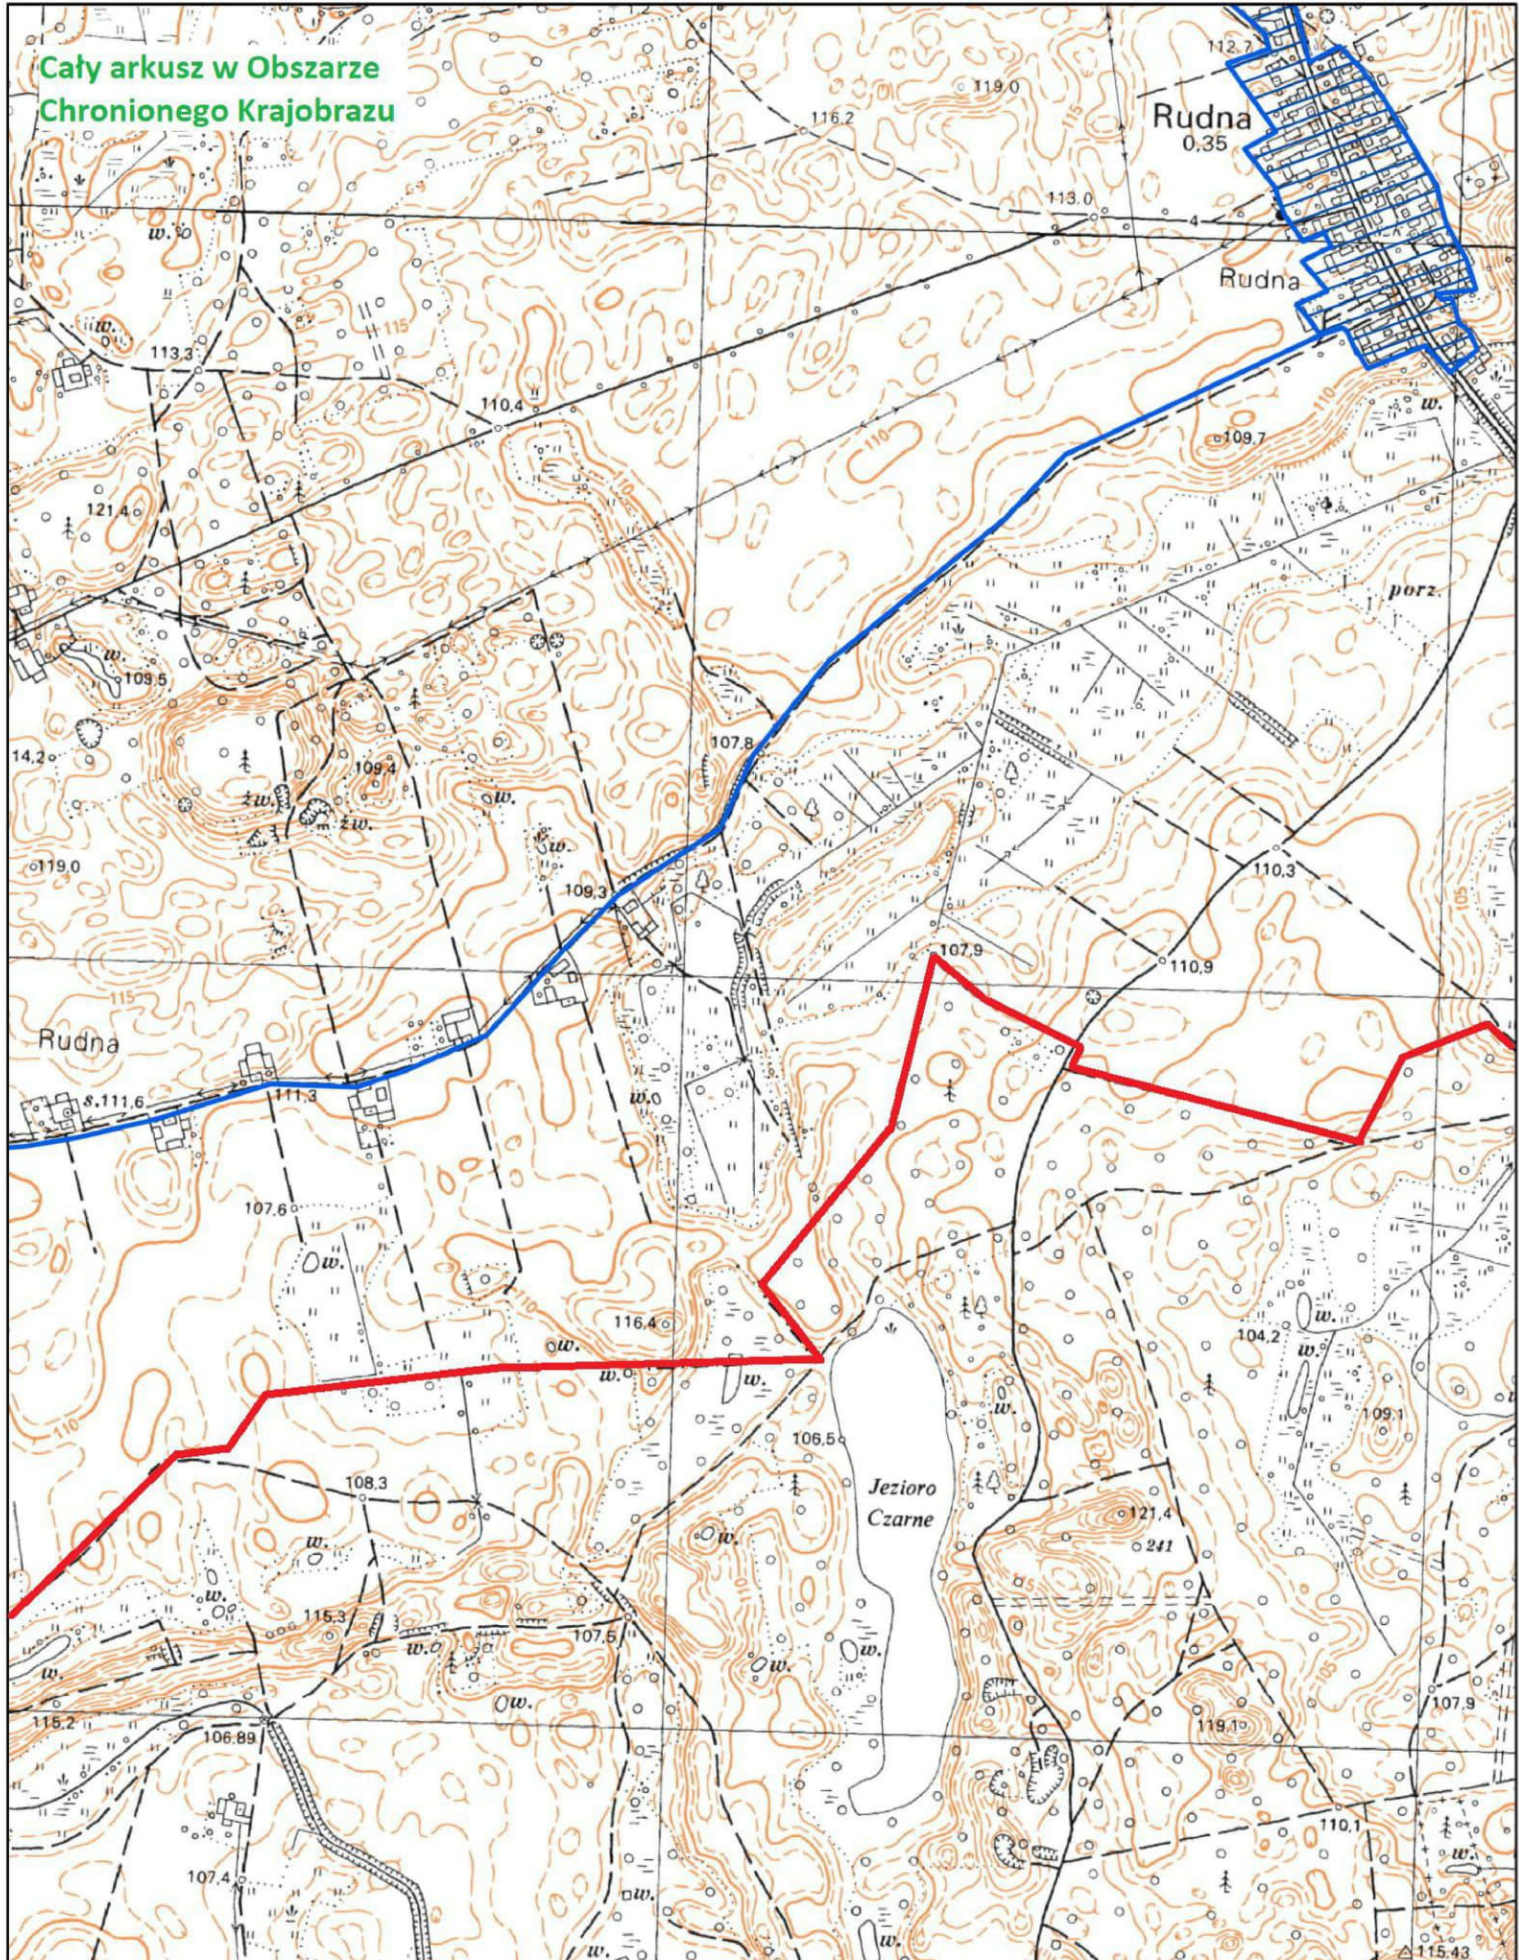

Obszar i granice aglomeracji Kleszczyna

1:10 000

— granica gminy

Arkusz 6

0 0,125 0,25 0,5 km

obszar i granice aglomeracji

ujęcie wody

oczyszczalnia ścieków

Cały arkusz w Obszarze Chronionego Krajobrazu

Rudna 0.35

Rudna

porz.

Rudna

Jeziro Czarne

115.43